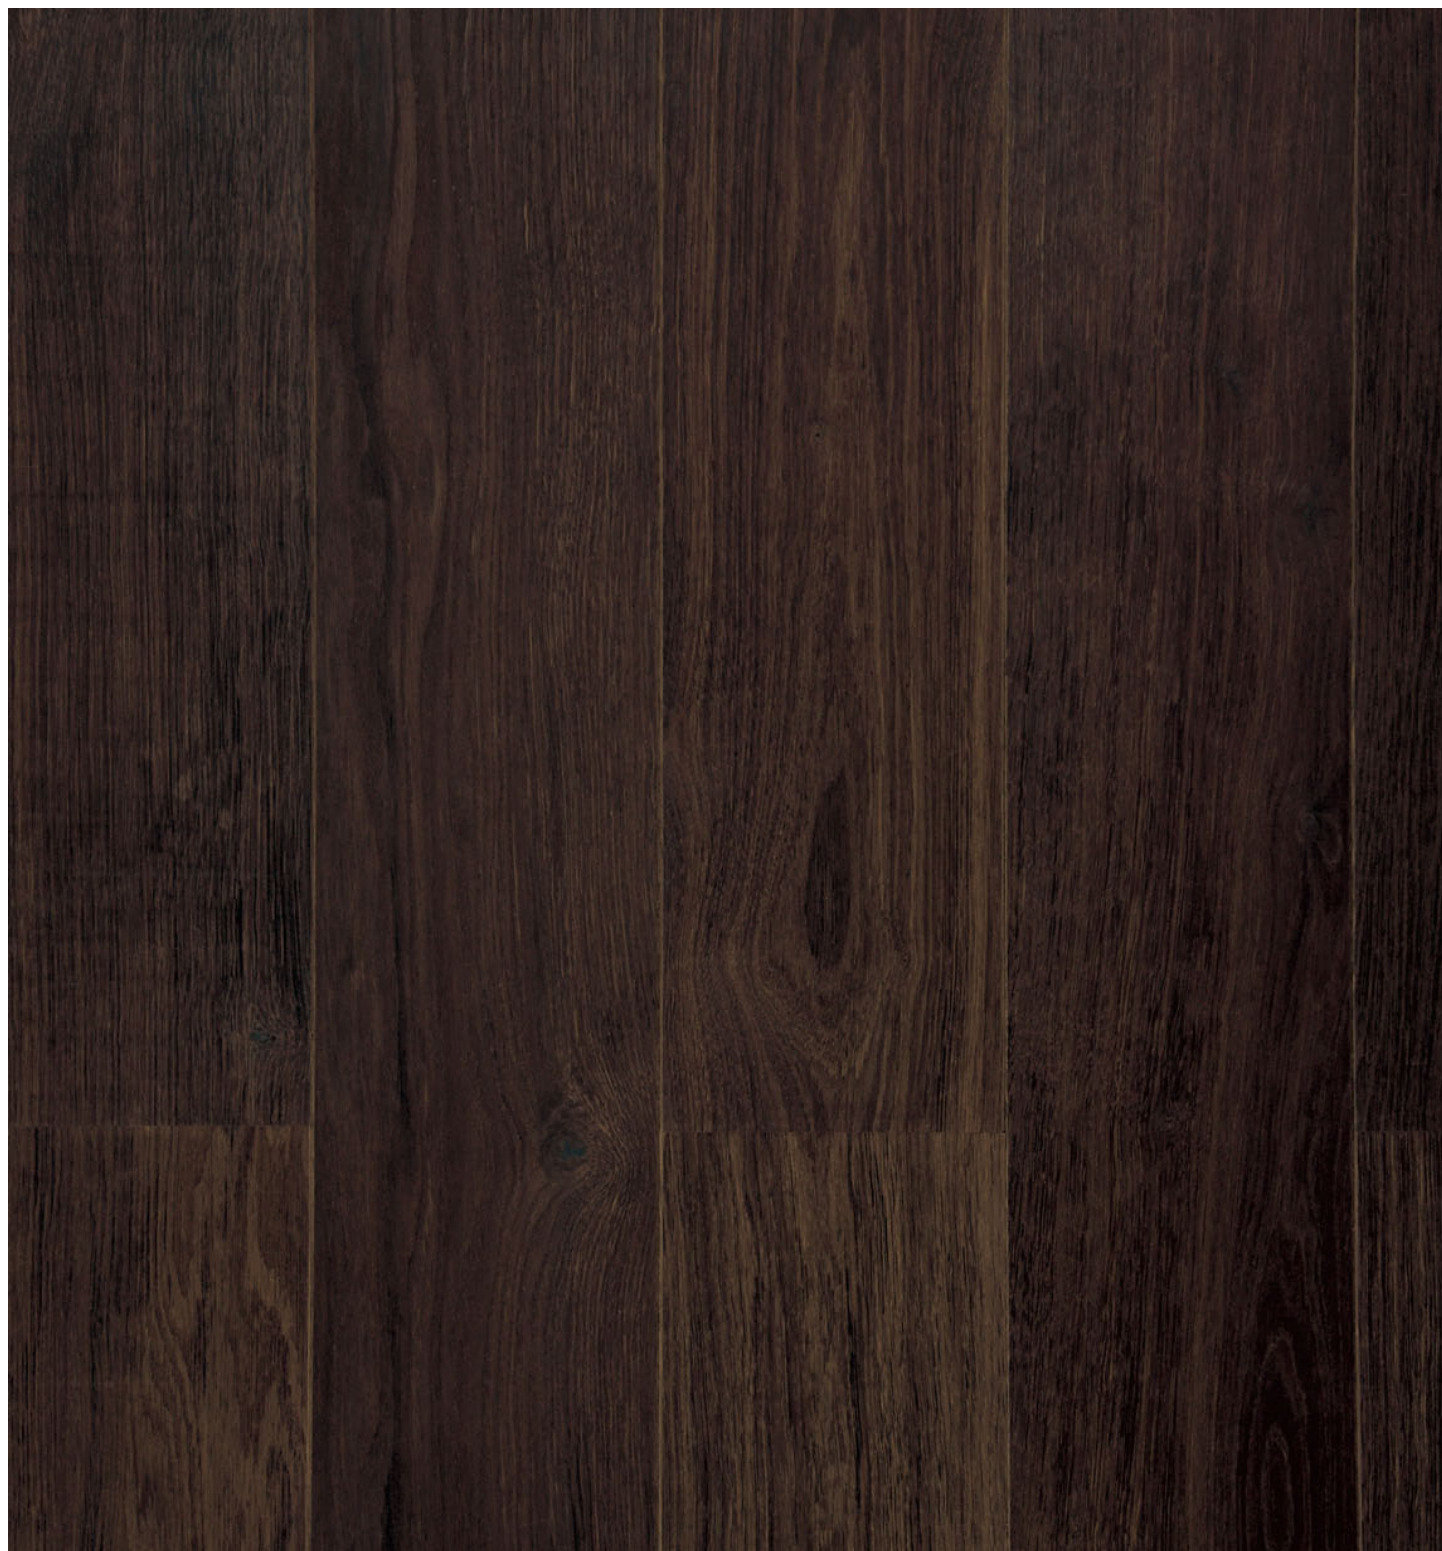

Eiche I Smoke
Chêne I Smoke

TREND

HIAG FLOOR⁰²

Oberfläche: Wohnfertig natur geölt
Abmessung: 1450 x 146 x 11 mm

Finition: Parquet fini huilé naturel
Dimension: 1450 x 146 x 11 mm